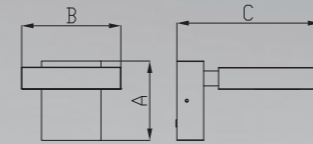

Item no	Lamp	Lumen	A	B	C
17309-380	COB 10W	720LM	380	120	104
17309-580	COB 10W	720LM	580	120	104
17309-780	COB 10W	720LM	780	120	104

Darkgrey Silvergrey

17301

17302

17501

17303

Voltage: 220-240V  
IP: IP54  
Lifespan: > 3 years